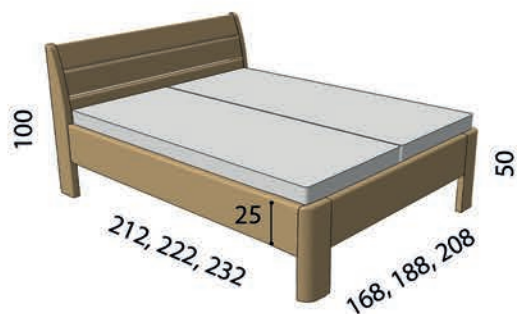

Cena postele

Provedení buk cink, dub cink

šířka	buk cink	dub cink
80 / 90		
120 / 140		
160 / 180	19 900 Kč	32 400 Kč
200	22 200 Kč	

PRODLOUŽENÉ DÉLKY: 210, 220 + 20%

Dub pouze v provedení olej

MOŘENÍ (všechny rozměry):

Moření Buk lak č. 10 v ceně (ostatní) + 1200,-

Olej Buk všechny odstíny + 1800,-

Olej Dub všechny odstíny již v ceně

foto dub cink OL přírodní

Postel Vanda

Moderní postel s mírně prohnutým velkým čelem, která se bude vyjímat v každé ložnici.

Lůžko má zaoblené hrany na celé posteli včetně výplně velkého čela.

Stavitelné patky pro uložení roštů. Masivní samonosný střed, bez podpěrné nohy.

Tloušťka použitého materiálu: nohy 40 mm, čelo velké 20 mm, čelo malé 30 mm, bočnice 30 mm.