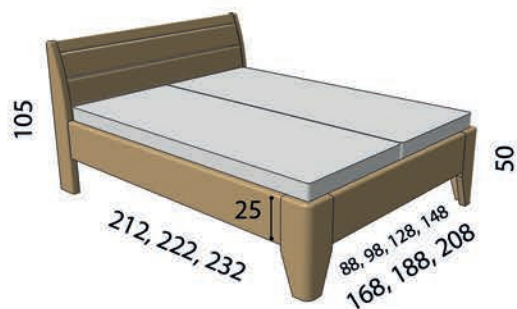

Cena postele

Provedení buk cink, dub cink

šířka	buk cink	dub cink
80 / 90	20 890 Kč	33 390 Kč
120 / 140	22 890 Kč	35 390 Kč
160 / 180	22 890 Kč	35 390 Kč
200	25 190 Kč	

PRODLOUŽENÉ DÉLKY: 210, 220 + 20%

Dub pouze v provedení olej

MOŘENÍ (všechny rozměry):

Moření Buk lak č. 10 v ceně (ostatní) + 1200,-

Olej Buk všechny odstíny + 1800,-

Olej Dub všechny odstíny již v ceně

foto dub cink OL přírodní, buk cink karamel

Postel Verona

Verona se díky vzhledu a propracovanosti zaoblení všech dílců postele řadí mezi nejoblíbenější ložnice. U postele zaujme prohnuté hlavové čelo a masivní rohové nohy. Stavitelné patky pro uložení roštů. Masivní samonosný střed, bez podpěrné nohy.

Tloušťka použitého materiálu: nohy 40 mm, čelo velké 20 mm, čelo malé 30 mm, bočnice 30 mm.