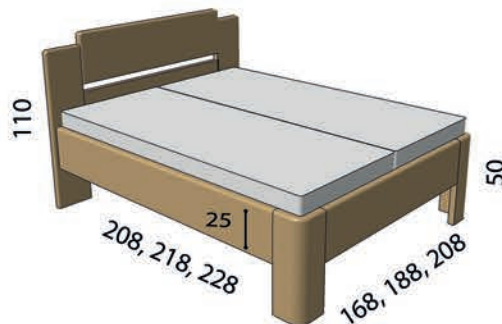

Cena postele

Provedení buk cink, dub cink

šířka	buk cink	dub cink
80 / 90		
120 / 140		
160 / 180	25 800 Kč	38 300 Kč
200	28 100 Kč	

PRODLOUŽENÉ DÉLKY: 210, 220 + 20%

Dub pouze v provedení olej

MOŘENÍ (všechny rozměry):

Moření Buk lak č. 10 v ceně (ostatní) + 1200,-

Olej Buk všechny odstíny + 1800,-

Olej Dub všechny odstíny již v ceně

Postel Nora

Nora je masivní postel plného vzhledu o síle materiálu 40mm. Lůžko má zaoblení na všech hranách a výrazné hlavové čelo o výšce 110 cm.

Stavitelné patky pro uložení roštů. Masivní samonosný střed, bez podpěrné nohy.

Tloušťka použitého materiálu: celá postel 40 mm, (spodní deska velkého čela tl. 25mm)