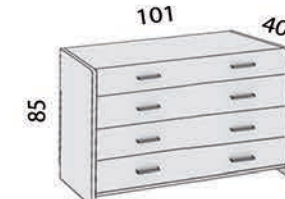

KOMODA KNS

buk cink	25 200 Kč
dub cink	35 200 Kč

buk cink	22 500 Kč
dub cink	32 500 Kč

buk cink	21 400 Kč
dub cink	31 400 Kč

PŘÍPLATKY KOMODY: moření BUK (odstín č. 10 v ceně) + 1 200,- olej BUK všechny odstíny + 1 800,-
Dub pouze v provedení olej olej Dub všechny odstíny již v ceně