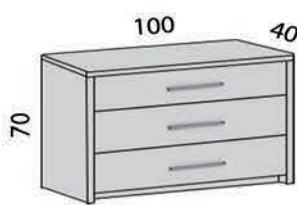

KOMODA KHS

buk cink | 20 700 Kč

PŘÍPLATKY KOMODY: moření BUK (odstín č. 10 v ceně) + 1 200,- olej BUK všechny odstíny + 1 800,-