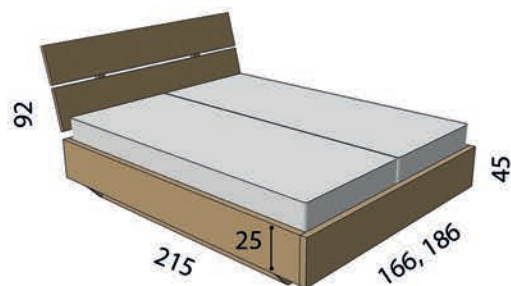

Tloušťka použitého materiálu: nohy 40 mm, čelo velké 25 mm, čelo malé a bočnice 30 mm.

Cena postele

Provedení buk cink, dub cink

šířka	buk cink	dub cink
80 / 90		
120 / 140		
160 / 180	23 900 Kč	29 900 Kč
200		

PRODLOUŽENÉ DÉLKY: se nevyrábí

Dub pouze v provedení olej

MOŘENÍ (všechny rozměry):

Moření Buk lak č. 10 v ceně (ostatní) + 1200,-

Olej Buk všechny odstíny + 1800,-

Olej Dub všechny odstíny již v ceně

foto dub cink OL přírodní

Postel Apollo klasik

Apollo klasik s úložným prostorem je levitující postel moderního a jednoduchého designu. Velké čelo je rozděleno na dvě části s mírným nakloněním. Postel si drží ostré a pravoúhlé tvary. Malé čelo zaujme řešením přední nohy, která je skryta pod postelí a navozuje tak dojem levitující postele. Stavitelné patky pro uložení roštů. Masivní samonosný střed, bez podpěrné nohy.