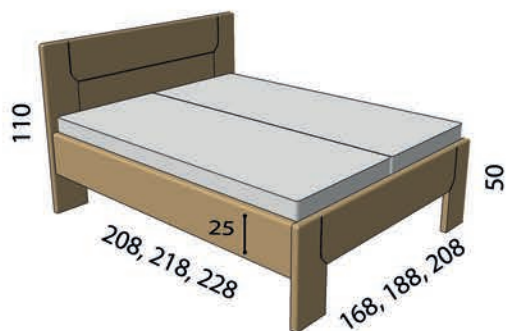

Cena postele

Provedení buk cink, dub cink

šířka	buk cink	dub cink
80 /90		
120 /140		
160 /180	23 800 Kč	36 300 Kč
200	26 100 Kč	

PRODLOUŽENÉ DÉLKY: 210, 220 + 20%

Dub pouze v provedení olej

MOŘENÍ (všechny rozměry):

Moření Buk lak č. 10 v ceně (ostatní) + 1200,-

Olej Buk všechny odstíny + 1800,-

Olej Dub všechny odstíny již v ceně

foto buk cink přírodní

Postel Lada

Lada je masivní postel plného vzhledu o síle materiálu 40mm. Lůžko má zaoblení na všech hranách a výrazné hlavové čelo o výšce 110 cm.

Stavitelné patky pro uložení roštů. Masivní samonosný střed, bez podpěrné nohy.

Tloušťka použitého materiálu: celá postel 40 mm, (spodní desky velkého čela tl. 25mm)