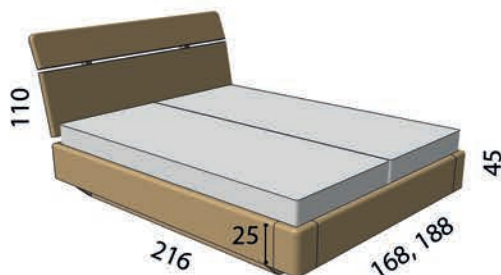

Postel Apollo I

Apollo I s úložným prostorem je levitující postel moderního vzhledu a kvalitního zpracování. Použitý materiál o síle 40mm zaručuje pevnost a dlouhou životnost. Velké čelo o výšce 110cm je rozděleno na dvě části s mírným nakloněním. Malé čelo zaujme řešením přední nohy, která je skryta pod postelí. Stavitelné patky pro uložení roštů. Masivní samonosný střed, bez podpěrné nohy.

Tloušťka použitého materiálu: bočnice a přední čelo u nohou tl. 40 mm, hlavové čelo tl. 26 mm
spodní část tl. 30/20 mm

Dno úložného prostoru je tvořeno vaší podlahou.