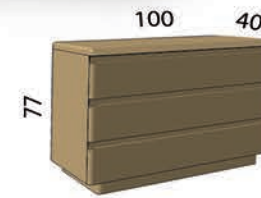

Cena postele

Provedení buk cink, buk průběžný, dub cink

šířka	buk cink	buk průběžný	dub cink
160 / 180	28 900 Kč	32 900 Kč	38 900 Kč

PRODLOUŽENÉ DÉLKY: se nevyrábí

Dub pouze v provedení olej

MOŘENÍ (všechny rozměry):

Moření Buk lak č. 10 v ceně (ostatní) + 1200,-

Olej Buk všechny odstíny + 1800,-

Olej Dub všechny odstíny již v ceně

Postel vyrobená v průběžné lamele má spodní část v provedení cink.

Postel Apollo I

Apollo I s úložným prostorem je levitující postel moderního vzhledu a kvalitního zpracování. Použitý materiál o síle 40mm zaručuje pevnost a dlouhou životnost. Velké čelo o výšce 110cm je rozděleno na dvě části s mírným nakloněním. Malé čelo zaujme řešením přední nohy, která je skryta pod postelí. Stavitelné patky pro uložení roštů. Masivní samonosný střed, bez podpěrné nohy.

Tloušťka použitého materiálu: bočnice a přední čelo u nohou tl. 40 mm, hlavové čelo tl. 26 mm
spodní část tl. 30/20 mm

Dno úložného prostoru je tvořeno vaší podlahou.

KOMODA KAS

buk cink	27 900 Kč
buk pr.	33 900 Kč
dub cink	37 900 Kč

buk cink	25 200 Kč
buk pr.	31 200 Kč
dub cink	35 200 Kč

buk cink	23 200 Kč
buk pr.	29 200 Kč
dub cink	33 200 Kč

PŘÍPLATKY KOMODY: moření BUK (odstín č. 10 v ceně) + 1 200,- olej BUK všechny odstíny + 1 800,-
Dub pouze v provedení olej olej Dub všechny odstíny již v ceně

NOČNÍ STOLEK Apollo

Rozměry: v. 20, š. 45, h. 36

buk cink	6 800 Kč
dub pr.	7 600 Kč
dub cink	8 700 Kč

Pouze k posteli Apollo I

příplatek moření BUK: + 700,- Kč (odstín č. 10 natur v ceně)
Dub pouze v provedení olej

příplatek BUK olej: + 900,- Kč všechny odstíny
olej Dub všechny odstíny již v ceně