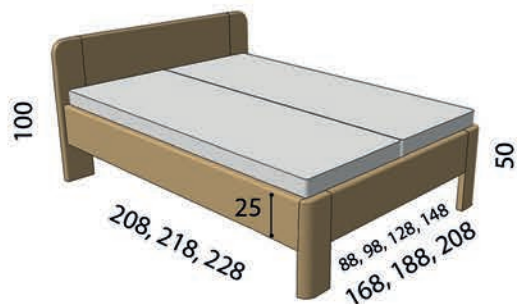

Tloušťka použitého materiálu: nohy 40 mm, čelo velké 30 mm, čelo malé 30 mm, bočnice 30 mm.

Cena postele

Provedení buk cink, dub cink

šířka	buk cink	dub cink
80 /90	14 900 Kč	
120 /140	16 900 Kč	
160 /180	16 900 Kč	24 900 Kč
200	19 200 Kč	

PRODLOUŽENÉ DÉLKY: 210, 220 + 20%

Dub pouze v provedení olej

MOŘENÍ (všechny rozměry):

Moření Buk lak č. 10 v ceně (ostatní) + 1200,-

Olej Buk všechny odstíny + 1800,-

Olej Dub všechny odstíny již v ceně

foto buk cink přírodní