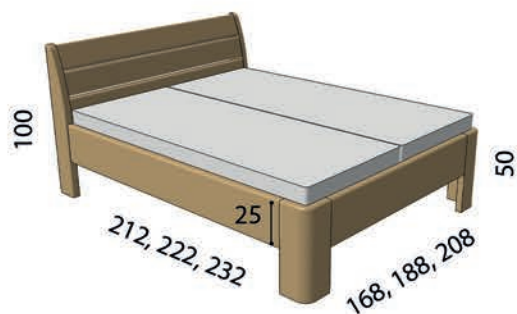

Cena postele

Provedení buk cink, dub cink

šířka	buk cink	dub cink
80 / 90		
120 / 140		
160 / 180	21 400 Kč	33 900 Kč
200	23 700 Kč	

PRODLOUŽENÉ DÉLKY: 210, 220 + 20%

Dub pouze v provedení olej

MOŘENÍ (všechny rozměry):

Moření Buk lak č. 10 v ceně (ostatní) + 1200,-

Olej Buk všechny odstíny + 1800,-

Olej Dub všechny odstíny již v ceně

foto buk cink karamel

Postel Vanda lux

Elegantní postel zaujme velkým radiusem u nohou malého čela, které mají tvar "L".

Lůžko má zaoblené hrany na celé posteli včetně výplně velkého čela.

Stavitelné patky pro uložení roštů. Masivní samonosný střed, bez podpěrné nohy.

Tloušťka použitého materiálu: nohy 40 mm, čelo velké 20 mm, čelo malé 30 mm, bočnice 30 mm.