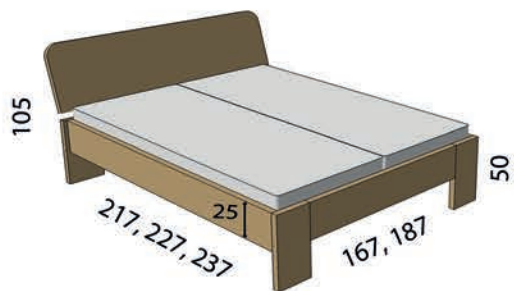

	buk cink	V ceně výběr ze dvou čel: A B
160 /180	15 800 Kč	

PRODLOUŽENÉ DÉLKY: 210, 220 + 20%

Moření Buk lak č. 10 v ceně (ostatní) + 1200,-

Olej Buk všechny odstíny + 1800,-

Postel Andrea

Postel Andrea vychází z klasického korpusu, na který navazuje velké čelo s mírným nakloněním. Nohy a velké čelo dokreslují sražené hrany. Stavitelné patky pro uložení roštů. Masivní samonosný střed, bez podpěrné nohy.

Tloušťka použitého materiálu: nohy 40 mm, čelo velké 26 mm, čelo malé 30 mm, bočnice 30 mm.

foto buk cink přírodní

Cena postele

Provedení buk cink

šířka	buk cink
80 /90	14 600 Kč
120 /140	16 600 Kč
160 /180	16 600 Kč
200	18 900 Kč

PRODLOUŽENÉ DÉLKY: 210, 220 + 20%

MOŘENÍ (všechny rozměry):

Moření Buk lak č. 10 v ceně (ostatní) + 1200-
Olej Buk všechny odstíny + 1800-,

foto buk cink bělený

Postel Ina

Postel Ina vychází z jednoduchého designu s klasickými liniemi. Šířka bočnice 25cm zajišťuje pevnou konstrukci, dlouhou životnost, kvalitní odpočinek, ale i pohodlné vstávání. Nohy obou čel dokreslují sražené hrany.

Postel Apollo I

Apollo I s úložným prostorem je levitující postel moderního vzhledu a kvalitního zpracování. Použitý materiál o síle 40mm zaručuje pevnost a dlouhou životnost. Velké čelo o výšce 110cm je rozděleno na dvě části s mírným nakloněním. Malé čelo zaujme řešením přední nohy, která je skryta pod postelí. Stavitelné patky pro uložení roštů. Masivní samonosný střed, bez podpěrné nohy.