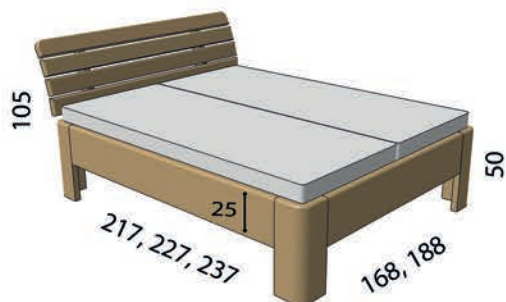

Cena postele

Provedení buk cink, dub cink

šířka	buk cink	dub cink
80 / 90		
120 / 140		
160 / 180	19 900 Kč	27 900 Kč
200		

PRODLOUŽENÉ DÉLKY: 210, 220 + 20%

Dub pouze v provedení olej

MOŘENÍ (všechny rozměry):

Moření Buk lak č. 10 v ceně (ostatní) + 1200,-

Olej Buk všechny odstíny + 1800,-

Olej Dub všechny odstíny již v ceně

foto dub cink OL přírodní, buk cink koňak

Postel Astra

Astra je postel s malým zaoblením na hranách celého obvodu korpusu. Výplně velkého mírně prohnutého čela jsou opracovány specifickým sražením. Stavitelné patky pro uložení roštů. Masivní samonosný střed, bez podpěrné nohy.

Tloušťka použitého materiálu: nohy 40 mm, čelo velké 30 mm, čelo malé 30 mm, bočnice 30 mm.