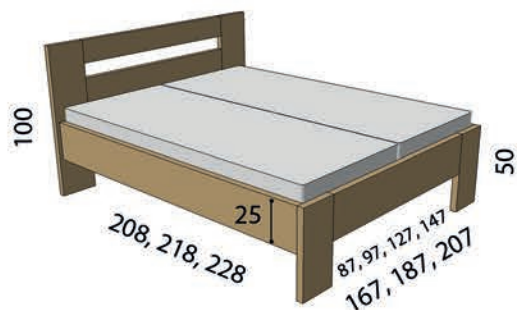

Tloušťka použitého materiálu: nohy 40 mm, čelo velké 26 mm, čelo malé 30 mm, bočnice 30 mm.

foto buk cink přírodní

Cena postele

Provedení buk cink

šířka	buk cink
80 /90	14 600 Kč
120 /140	16 600 Kč
160 /180	16 600 Kč
200	18 900 Kč

PRODLOUŽENÉ DÉLKY: 210, 220 + 20%

MOŘENÍ (všechny rozměry):

Moření Buk lak č. 10 v ceně (ostatní) + 1200-
Olej Buk všechny odstíny + 1800-,

foto buk cink bělený

Postel Ina

Postel Ina vychází z jednoduchého designu s klasickými liniemi. Šířka bočnice 25cm zajišťuje pevnou konstrukci, dlouhou životnost, kvalitní odpočinek, ale i pohodlné vstávání. Nohy obou čel dokreslují sražené hrany.

Stavitelné patky pro uložení roštů. Masivní samonosný střed, bez podpěrné nohy.

Tloušťka použitého materiálu: nohy 40 mm, čelo velké 30 mm, čelo malé 30 mm, bočnice 30 mm.

ND
AS
TIAN
KRIS

Cena postele

Provedení buk cink, dub cink