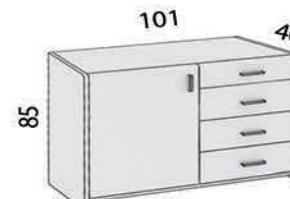

KOMODA KN - L/P - 2

(na obrázku levé provedení)