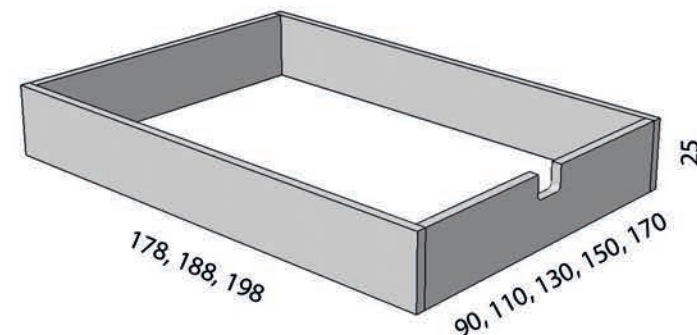

šířka	buk cink	dub cink	příplatek moření BUK: + 700,- Kč (odstín č. 10 natur v ceně)
120 / 140	7 700 Kč	10 800 Kč	příplatek BUK olej: + 900,- Kč všechny odstíny
160 / 180	7 700 Kč	10 800 Kč	Dub pouze v provedení olej olej DUB všechny odstíny již v ceně
200	8 600 Kč	11 700 Kč	

PRODLOUŽENÉ DÉLKY: 210, 220 + 20%